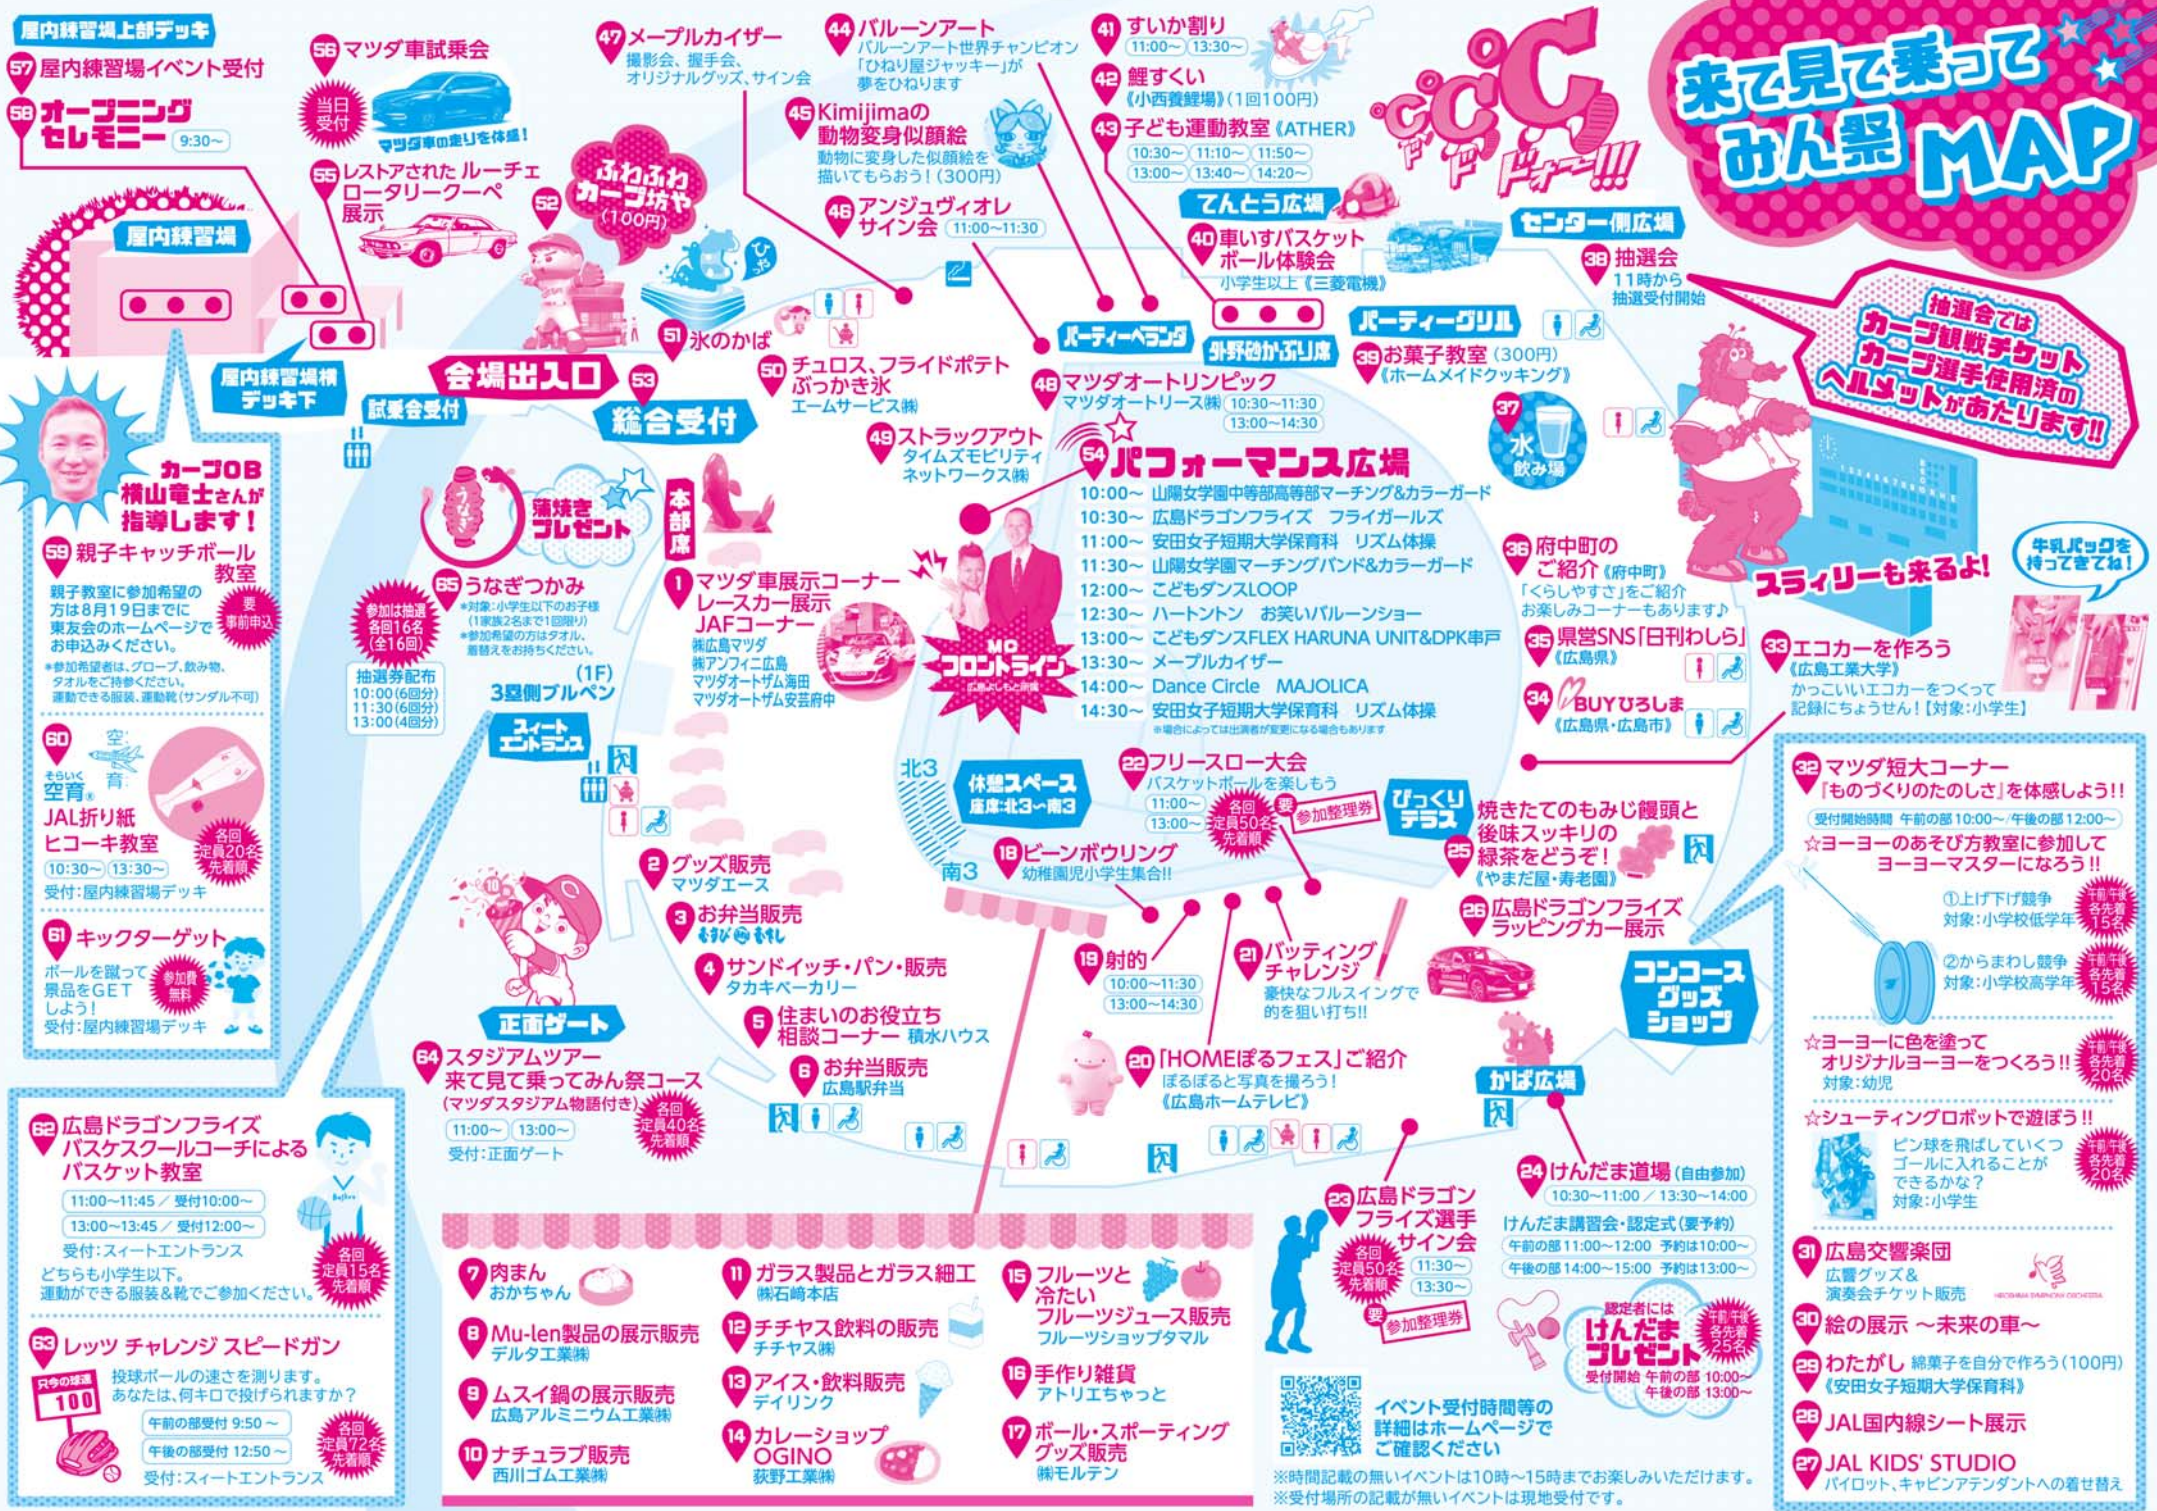

来て見て乗って みん祭 MAP

屋内練習場 上部デッキ
57 屋内練習場イベント受付
58 オープニングセレモニー (9:30~)

56 マツダ車試乗会
当日受付
マツダ車の走りを楽しもう!
55 レストランされたルーチェロータリーカーペ展示

47 メーブルカイザー
撮影会、握手会、オリジナルグッズ、サイン会
44 バルーンアート
バルーンアート世界チャンピオン「ひねり屋ジャッキー」が夢をひねります

45 Kimijimaの動物変身似顔絵
動物に変身した似顔絵を描いてもらおう! (300円)
46 アンジュヴィオレサイン会 (11:00~11:30)

41 すいか割り (11:00~13:30~)
42 鯉すくい (小西養鯉場) (1回100円)
43 子ども運動教室 (ATHER) (10:30~11:10 / 11:50~13:00 / 13:40~14:20~)

てんとう広場
40 車いすバスケットボール体験会 (小学生以上《三菱電機》)

センター側広場
38 抽選会 (11時から抽選受付開始)
抽選会ではカーブ競走チケット、カーブ選手使用済のヘルメットがあたります!!
スライリーも来るよ!
牛乳パックを持ってきてね!

屋内練習場
59 親子キャッチボール教室
親子教室に参加希望の方は8月19日までに東友会のホームページでお申込みください。
要事前申込

52 ふわふわカーブ坊や (100円)
51 氷のかぼ
50 チュロス、フライドポテト、ぶっかけ氷、エムサービス焼

49 ストラックアウトタイムズモビリティネットワークス焼
48 マツダオートリンピック (マツダオートリース焼) (10:30~11:30 / 13:00~14:30)

パーティベランダ
39 お菓子教室 (300円) (ホームメイドクッキング)

パーティングリル
37 水飲み場
36 府中町のご紹介 (府中町) 「くらしやすさ」をご紹介、お楽しみコーナーもあります (広島県)
35 県営SNS「日刊わしら」 (広島県)
34 BUYひろしま (広島県・広島市)

カーPOB
横山電士さんが指導します!
59 親子キャッチボール教室
親子教室に参加希望の方は8月19日までに東友会のホームページでお申込みください。
要事前申込
参加希望者は、グローブ、飲み物、タオルをご持参ください。運動できる服装、運動靴(サンダル不可)